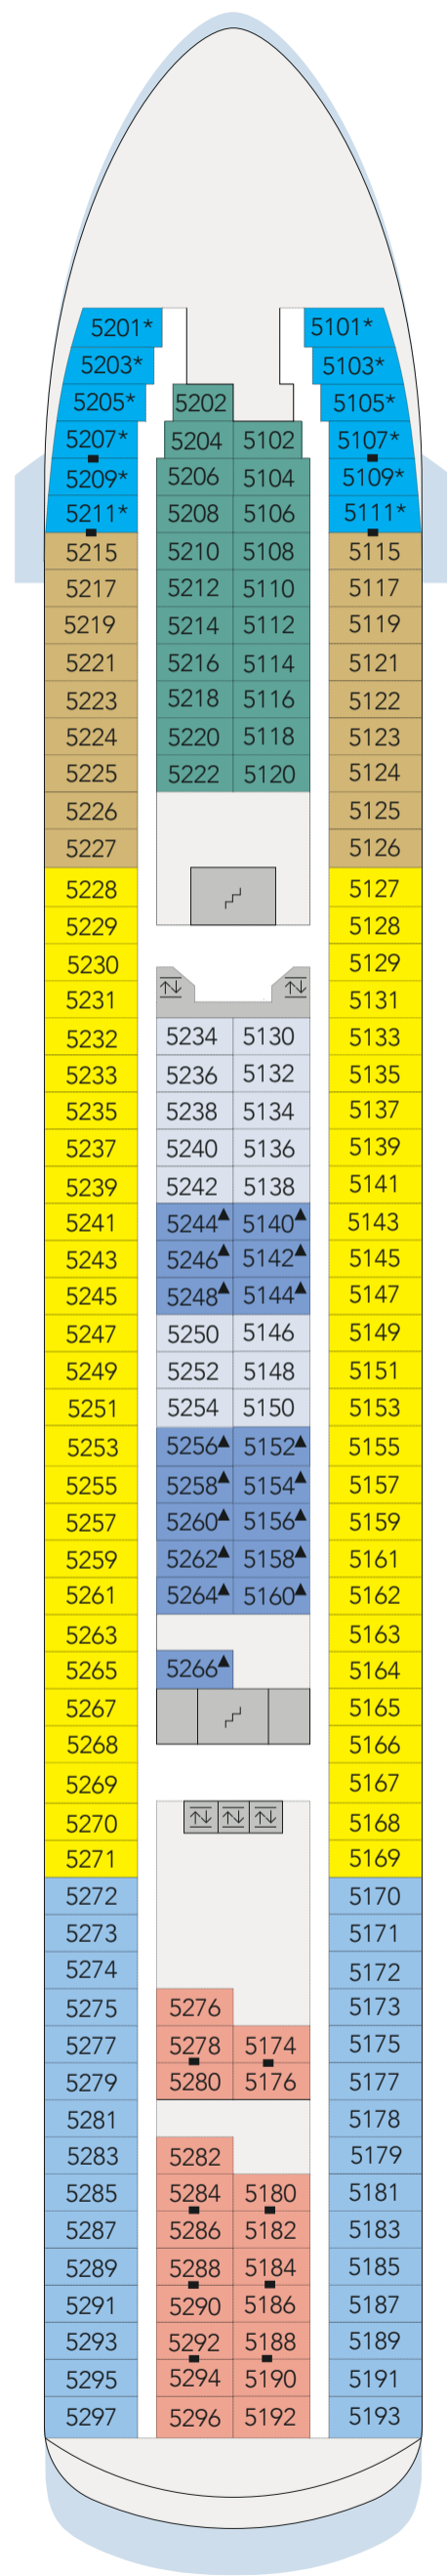

УСЛОВНЫЕ ОБОЗНАЧЕНИЯ

1. Бар
2. Солнечная палуба
3. Площадка для волейбола/баскетбола
4. Бассейн
5. Бар возле бассейна
6. СПА-центр
7. Театр
8. Комната для творчества
9. Салон красоты
10. Фитнес-центр
11. Мини-гольф
12. Гольф-симулятор
13. Бар
14. Ресторан
15. Бар
16. Детский клуб
17. Бар
18. Фотогалерея
19. Ресторан
20. Магазины Duty Free
21. Ресторан
22. Прачечная самообслуживания
23. Бюро экскурсий
24. Ресепшн (Стойка информации)
25. Прогулочная палуба
26. Место посадки на тендер
27. Медицинский центр

СЬЮТЫ

- ▲ RS 7 палуба (нос)
- ▲ JS 7 палуба (нос)

КАЮТЫ С БАЛКОНОМ

- BA 7 палуба (нос)
- BB 7 палуба (нос)

КАЮТЫ С ОКНОМ

- OA 4 и 5 палубы (середина)
- OB 4 и 5 палубы (нос)
- OC 4 и 5 палубы (корма)
- OD 4 палуба (нос)
- OE 5 палуба (нос)

КАЮТЫ С ИЛЛЮМИНАТОРОМ

- PA 4 палуба (корма)
- PB 4 палуба (нос)

КАЮТЫ С ОКНОМ (ВИД ЗАГОРОЖЕН)

- ▲ OV 6 и 7 палубы (середина)
- OW 6 и 7 палубы (корма)
- * OX 6 палуба (нос)
- ▲ OY 6 палуба (корма)
- ▲ OZ 6 палуба (нос, корма)
- ⌚ OH 6 и 7 палубы (середина)

КАЮТЫ БЕЗ ОКНА

- IA 4 и 5 палубы (середина)
- ▲ IB 4 и 5 палубы (середина)
- IC 6 и 7 палубы (нос)
- ID 4, 5 и 6 палубы (нос)
- IE 4, 5, 6 и 7 палубы (корма)

▲ 3-х местное размещение

● Балконы

* 4-х местное размещение