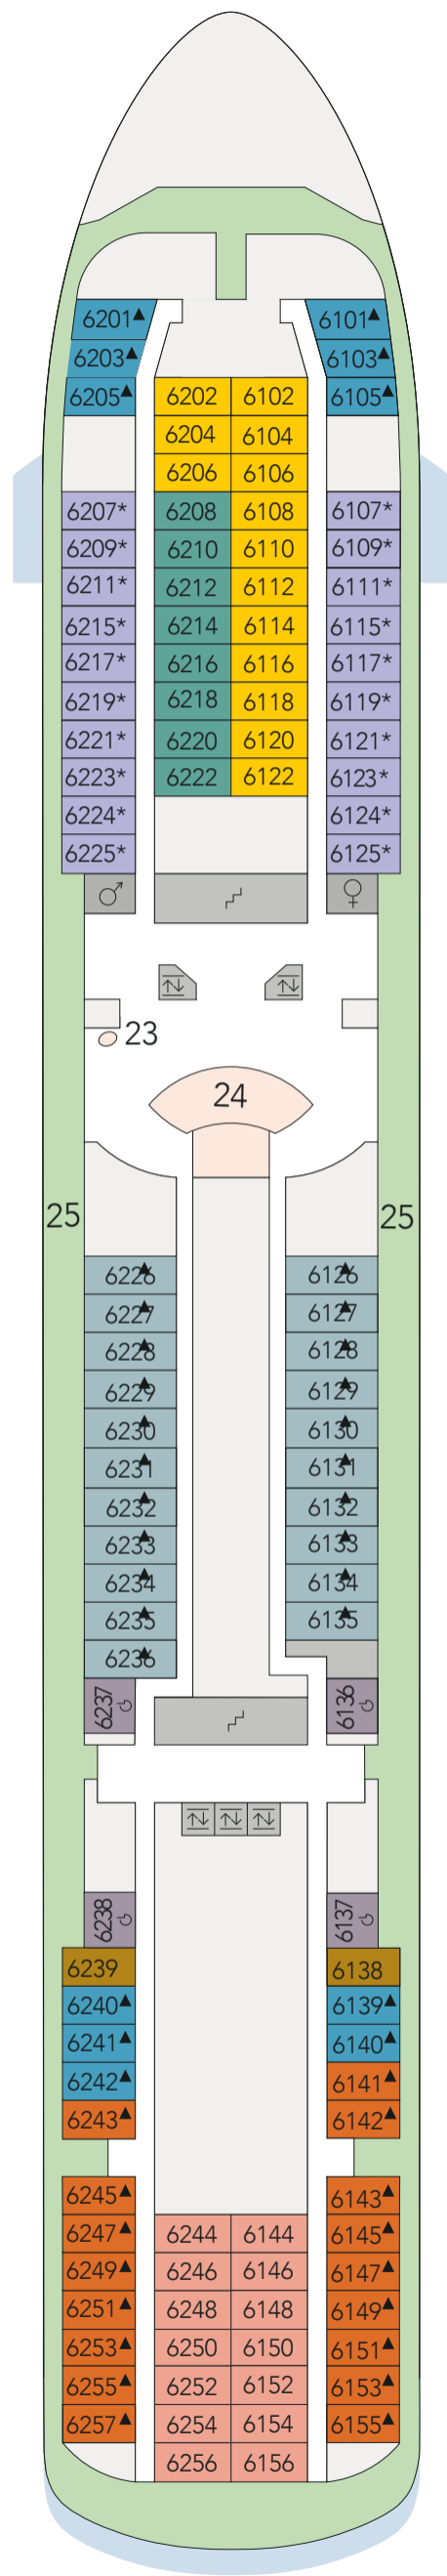

УСЛОВНЫЕ ОБОЗНАЧЕНИЯ

1. Бар
2. Солнечная палуба
3. Площадка для волейбола/баскетбола
4. Бассейн
5. Бар возле бассейна
6. СПА-центр
7. Театр
8. Комната для творчества
9. Салон красоты
10. Фитнес-центр
11. Мини-гольф
12. Гольф-симулятор
13. Бар
14. Ресторан
15. Бар
16. Детский клуб
17. Бар
18. Фотогалерея
19. Ресторан
20. Магазины Duty Free
21. Ресторан
22. Прачечная самообслуживания
23. Бюро экскурсий
24. Ресепшн (Стойка информации)
25. Прогулочная палуба
26. Место посадки на тендер
27. Медицинский центр

СЬЮТЫ

- ▲ RS 7 палуба (нос)
- ▲ JS 7 палуба (нос)

КАЮТЫ С БАЛКОНОМ

- BA 7 палуба (нос)
- BB 7 палуба (нос)

КАЮТЫ С ОКНОМ

- OA 4 и 5 палубы (середина)
- OB 4 и 5 палубы (нос)
- OC 4 и 5 палубы (корма)
- OD 4 палуба (нос)
- OE 5 палуба (нос)

КАЮТЫ С ИЛЛЮМИНАТОРОМ

- PA 4 палуба (корма)
- PB 4 палуба (нос)

КАЮТЫ С ОКНОМ (ВИД ЗАГОРОЖЕН)

- ▲ OV 6 и 7 палубы (середина)
- OW 6 и 7 палубы (корма)
- * OX 6 палуба (нос)
- ▲ OY 6 палуба (корма)
- ▲ OZ 6 палуба (нос, корма)
- ⌚ OH 6 и 7 палубы (середина)

КАЮТЫ БЕЗ ОКНА

- IA 4 и 5 палубы (середина)
- ▲ IB 4 и 5 палубы (середина)
- IC 6 и 7 палубы (нос)
- ID 4, 5 и 6 палубы (нос)
- IE 4, 5, 6 и 7 палубы (корма)

▲ 3-х местное размещение

● Балконы

* 4-х местное размещение