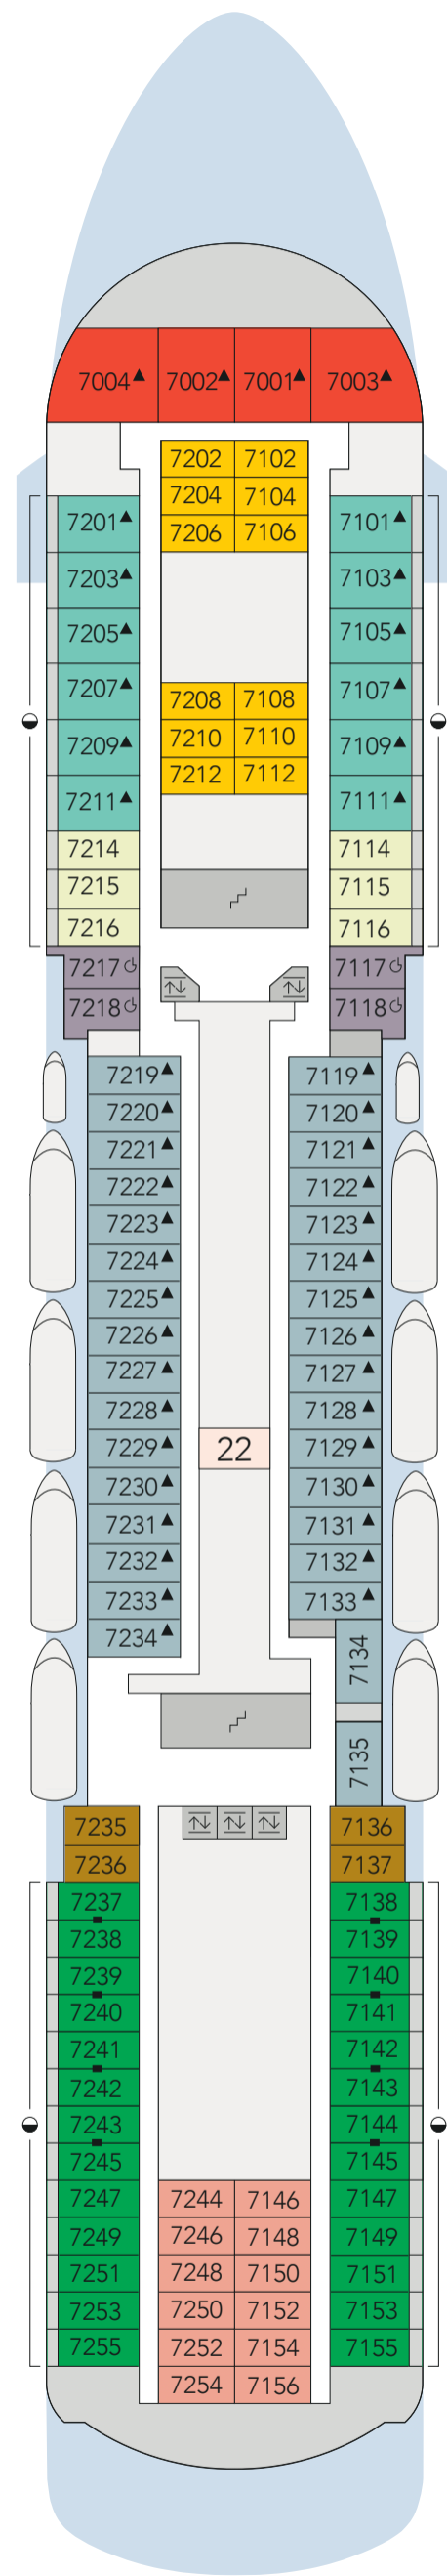

УСЛОВНЫЕ ОБОЗНАЧЕНИЯ

1. Бар
2. Солнечная палуба
3. Площадка для волейбола/баскетбола
4. Бассейн
5. Бар возле бассейна
6. СПА-центр
7. Театр
8. Комната для творчества
9. Салон красоты
10. Фитнес-центр
11. Мини-гольф
12. Гольф-симулятор
13. Бар
14. Ресторан
15. Бар
16. Детский клуб
17. Бар
18. Фотогалерея
19. Ресторан
20. Магазины Duty Free
21. Ресторан
22. Прачечная самообслуживания
23. Бюро экскурсий
24. Ресепшн (Стойка информации)
25. Прогулочная палуба
26. Место посадки на тендер
27. Медицинский центр

СЬЮТЫ

- ▲ RS 7 палуба (нос)
- ▲ JS 7 палуба (нос)

КАЮТЫ С БАЛКОНОМ

- BA 7 палуба (нос)
- BB 7 палуба (нос)

КАЮТЫ С ОКНОМ

- OA 4 и 5 палубы (середина)
- OB 4 и 5 палубы (нос)
- OC 4 и 5 палубы (корма)
- OD 4 палуба (нос)
- OE 5 палуба (нос)

КАЮТЫ С ИЛЛЮМИНАТОРОМ

- PA 4 палуба (корма)
- PB 4 палуба (нос)

КАЮТЫ С ОКНОМ (ВИД ЗАГОРОЖЕН)

- ▲ OV 6 и 7 палубы (середина)
- OW 6 и 7 палубы (корма)
- * OX 6 палуба (нос)
- ▲ OY 6 палуба (корма)
- ▲ OZ 6 палуба (нос, корма)
- ⌚ OH 6 и 7 палубы (середина)

КАЮТЫ БЕЗ ОКНА

- IA 4 и 5 палубы (середина)
- ▲ IB 4 и 5 палубы (середина)
- IC 6 и 7 палубы (нос)
- ID 4, 5 и 6 палубы (нос)
- IE 4, 5, 6 и 7 палубы (корма)

▲ 3-х местное размещение

● Балконы

* 4-х местное размещение