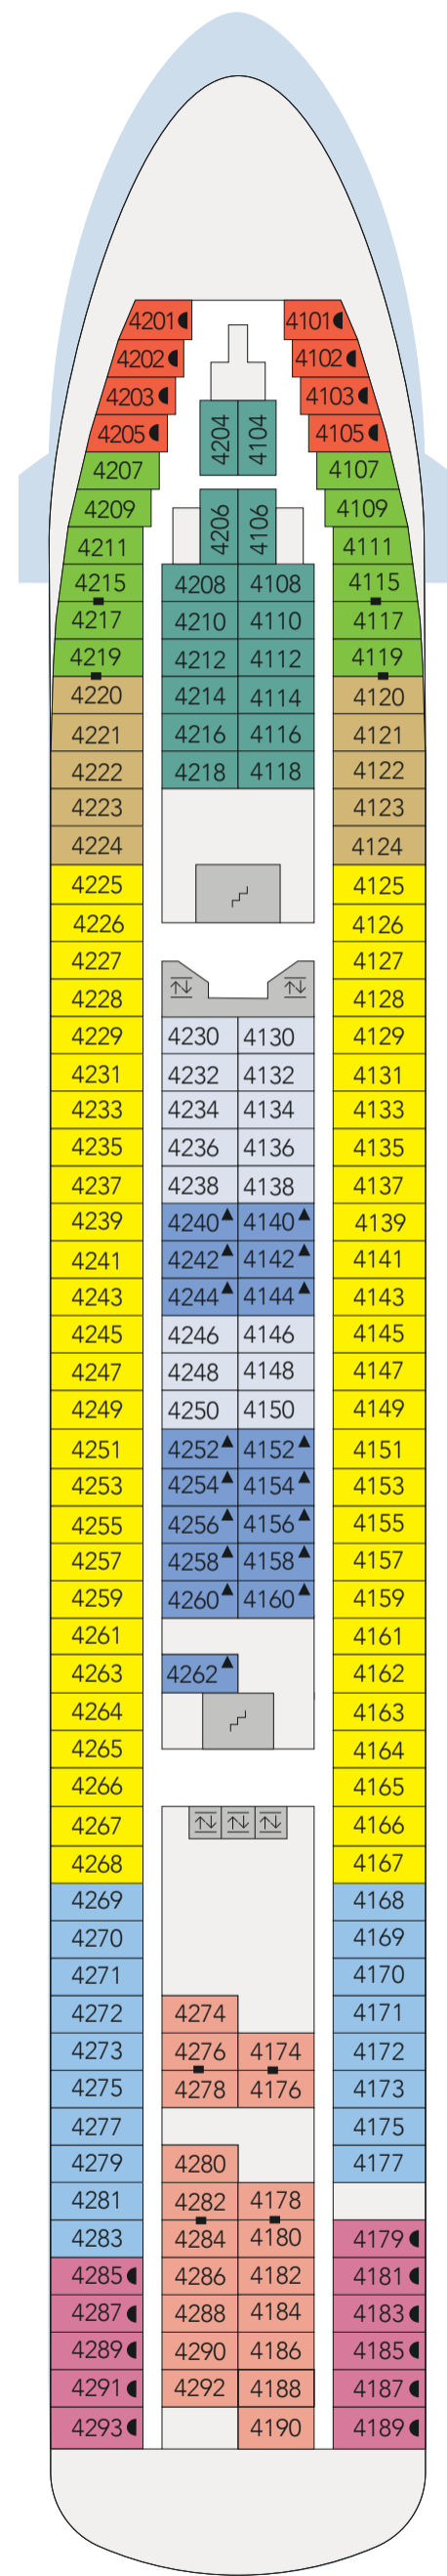

УСЛОВНЫЕ ОБОЗНАЧЕНИЯ

1. Бар
2. Солнечная палуба
3. Площадка для волейбола/баскетбола
4. Бассейн
5. Бар возле бассейна
6. СПА-центр
7. Театр
8. Комната для творчества
9. Салон красоты
10. Фитнес-центр
11. Мини-гольф
12. Гольф-симулятор
13. Бар
14. Ресторан
15. Бар
16. Детский клуб
17. Бар
18. Фотогалерея
19. Ресторан
20. Магазины Duty Free
21. Ресторан
22. Прачечная самообслуживания
23. Бюро экскурсий
24. Ресепшн (Стойка информации)
25. Прогулочная палуба
26. Место посадки на тендер
27. Медицинский центр

СЬЮТЫ

- ▲ RS 7 палуба (нос)
- ▲ JS 7 палуба (нос)

КАЮТЫ С БАЛКОНОМ

- BA 7 палуба (нос)
- BB 7 палуба (нос)

КАЮТЫ С ОКНОМ

- OA 4 и 5 палубы (середина)
- OB 4 и 5 палубы (нос)
- OC 4 и 5 палубы (корма)
- OD 4 палуба (нос)
- OE 5 палуба (нос)

КАЮТЫ С ИЛЛЮМИНАТОРОМ

- PA 4 палуба (корма)
- PB 4 палуба (нос)

КАЮТЫ С ОКНОМ (ВИД ЗАГОРОЖЕН)

- ▲ OV 6 и 7 палубы (середина)
- OW 6 и 7 палубы (корма)
- * OX 6 палуба (нос)
- ▲ OY 6 палуба (корма)
- ▲ OZ 6 палуба (нос, корма)
- ⌚ OH 6 и 7 палубы (середина)

КАЮТЫ БЕЗ ОКНА

- IA 4 и 5 палубы (середина)
- ▲ IB 4 и 5 палубы (середина)
- IC 6 и 7 палубы (нос)
- ID 4, 5 и 6 палубы (нос)
- IE 4, 5, 6 и 7 палубы (корма)

▲ 3-х местное размещение

● Балконы

* 4-х местное размещение